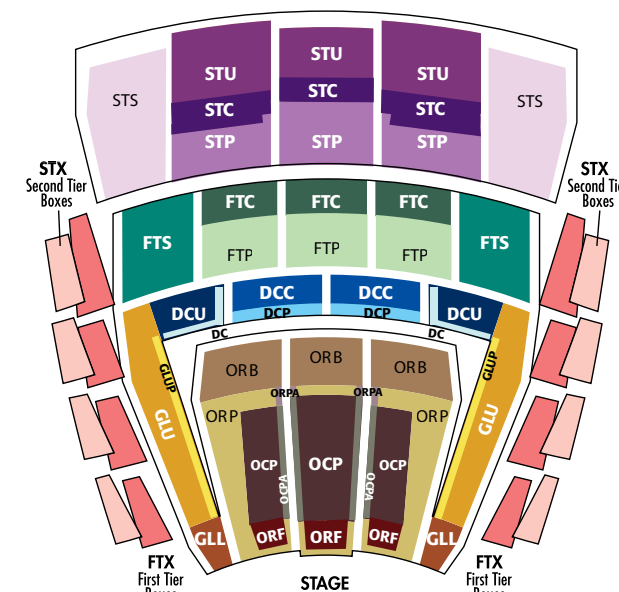

The sections with red prices in Orchestra level and First Tier offer the biggest discounts available—20% off single tickets. Subscribe here and get the most value for your dollar.

		SERIES A: SAT		SERIES B: WED		SERIES C: SAT		SERIES D: WED		SERIES E: FRI		SERIES F: SUN		SERIES G: SAT		SERIES H: SUN	
		Verdi Classics	Plus Amelia	Verdi Classics	Plus Amelia	Verdi Classics	Plus Amelia	Verdi Classics	Plus Amelia	Verdi Classics	Plus Amelia	Verdi Classics	Plus Amelia	Verdi Classics	Plus Amelia	Verdi Classics	Plus Amelia
<b>Second Tier</b>																	
STS	Second Tier Side	143	181	132	167	149	190	132	167	132	167	132	167	149	190	132	167
STU	Second Tier Upper	143	181	132	167	149	190	132	167	132	167	132	167	149	190	132	167
STC	Second Tier Center	186	235	163	204	192	247	163	204	163	204	163	204	192	247	163	204
STX*	Second Tier Side Box	321	382	286 L	338 L	327	398	286	338	261	313	261	313	327 L	398 L	261	313
STP*	Second Tier Preferred	310	369	274	324	316	385	274	324	249	299	244	294	316	385	244	294
<b>First Tier</b>																	
FTS	First Tier Side	239	334	202	285	245	354	202	285	202	285	202	285	245	354	202	285
FTS SR	First Tier Side Senior	227	314	193	269	233	314	193	269	193	253	193	269	233	314	193	269
FTC	First Tier Center	294	413	241	342	300	438	241	342	242	342	241	342	300	438	241	342
GLU	Gallery Upper	SOLD OUT															
GLUP	Gallery Upper Prime	SOLD OUT															
FTX*	First Tier Side Box	588	667	507	571	594	691	507	571	382 L	446 L	382 L	446 L	594	691	382	446
FTP*	First Tier Preferred	635	718	531	602	641	743	531	602	401	472	396	467	641	743	396	467
<b>Orchestra</b>																	
GLL	Gallery Lower	223	315	193	268	229	332	193	268	193	268	193	268	229	332	193	268
ORB	Orchestra Back	252	355	214	298	258	376	214	298	214	298	214	298	258	376	214	298
ORB SR	Orchestra Back Senior	240	335	202	265	246	335	202	265	202	265	202	281	246	335	202	281
ORF	Orchestra Front	585*	668*	271	342	591*	693*	271	342	271	301	271	325	591*	693*	271	325
ORP*	Orchestra Preferred	585	668	506	577	591	693	506	577	381	411	371	425	591	693	371	425
ORPA*	Orchestra Preferred Aisle	SOLD OUT															
OCP*	Orchestra Center Preferred	817	913	622	701	823	942	622	701	442	498	432	511	823	942	432	511
OCPA*	Orchestra Center Pref. Aisle	SOLD OUT															
<b>Dress Circle</b>																	
DCU*	Dress Circle Upper	817	913	622	701	823	942	622	701	442	521	432	511	823	942	432	511
DC*	Dress Circle	1382 L	1478 L	SOLD OUT				SOLD OUT				SOLD OUT					
DCC*	Dress Circle Center	1924	2063	1341	1452	1924	2063	1341	1452	641	752	641	752	1924	2063	641	752
DCP*	Dress Circle Preferred	3011 L	3179 L	1931	2071	3011	3179	1931	2071	931	1071	931	1071	3011	3179	931	1071